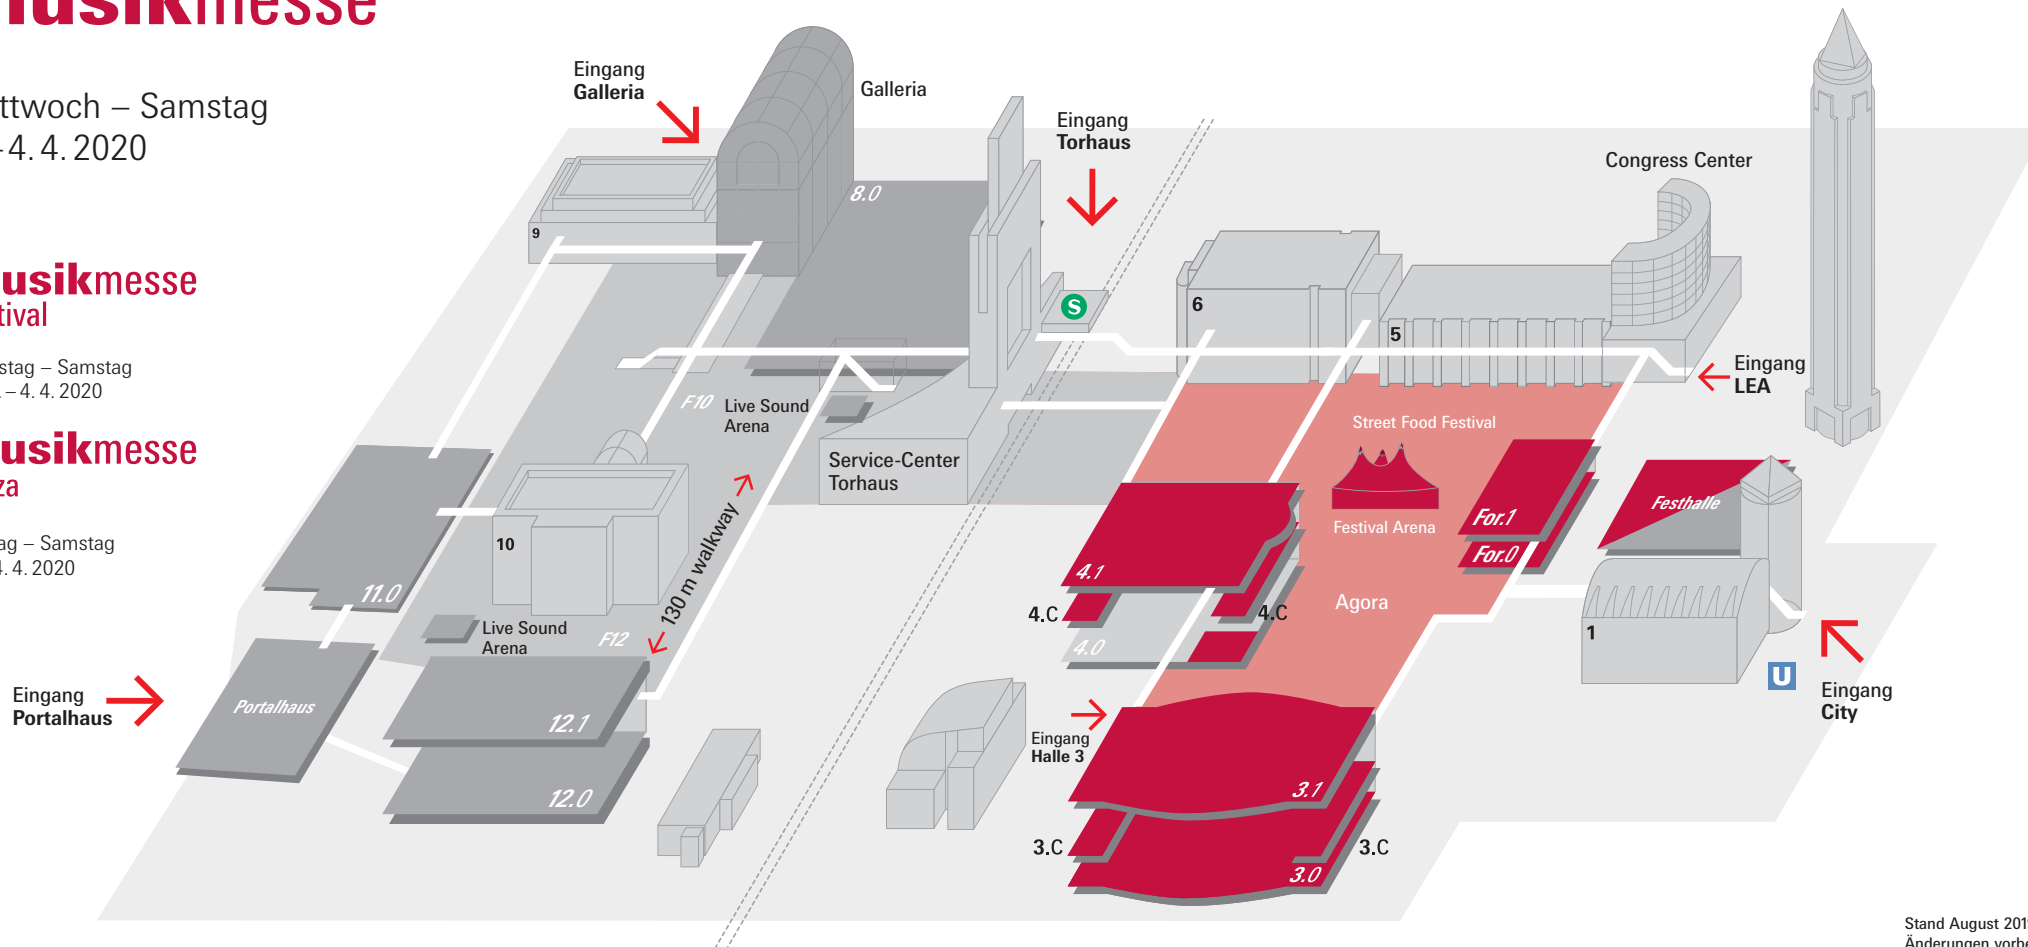

## musikmesse plaza

Freitag – Samstag  
3.–4.4.2020

Stand August 2019  
Änderungen vorbehalten

### Halle 4.0, Saal Europa

Halle 4.1 (3.–4.4.)  
Musikmesse Plaza

Agora (31.3.–4.4.)  
Festival Arena + Street  
Food Festival